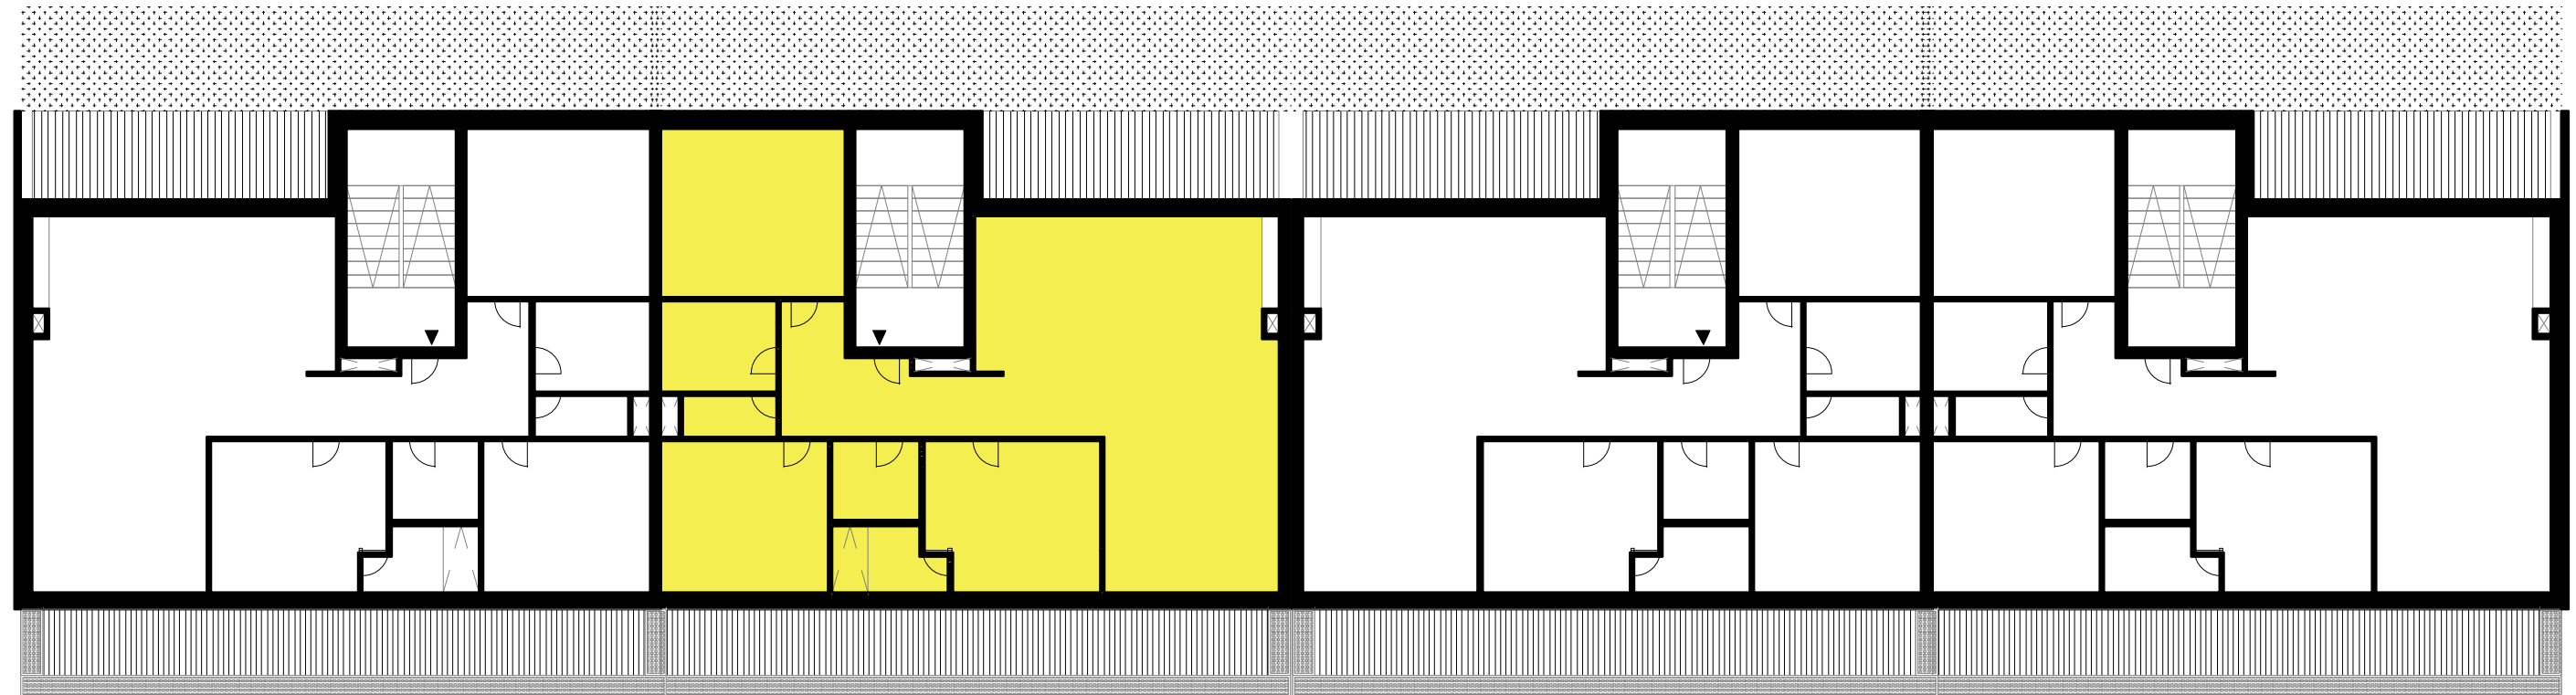

# UMIESTNENIE BYTU A211

## 4 izbový byt

BYT	115,5 m <sup>2</sup>
BALKÓN+TERASA	42,9 m <sup>2</sup>
PLOCHA SPOLU	158,4 m <sup>2</sup>