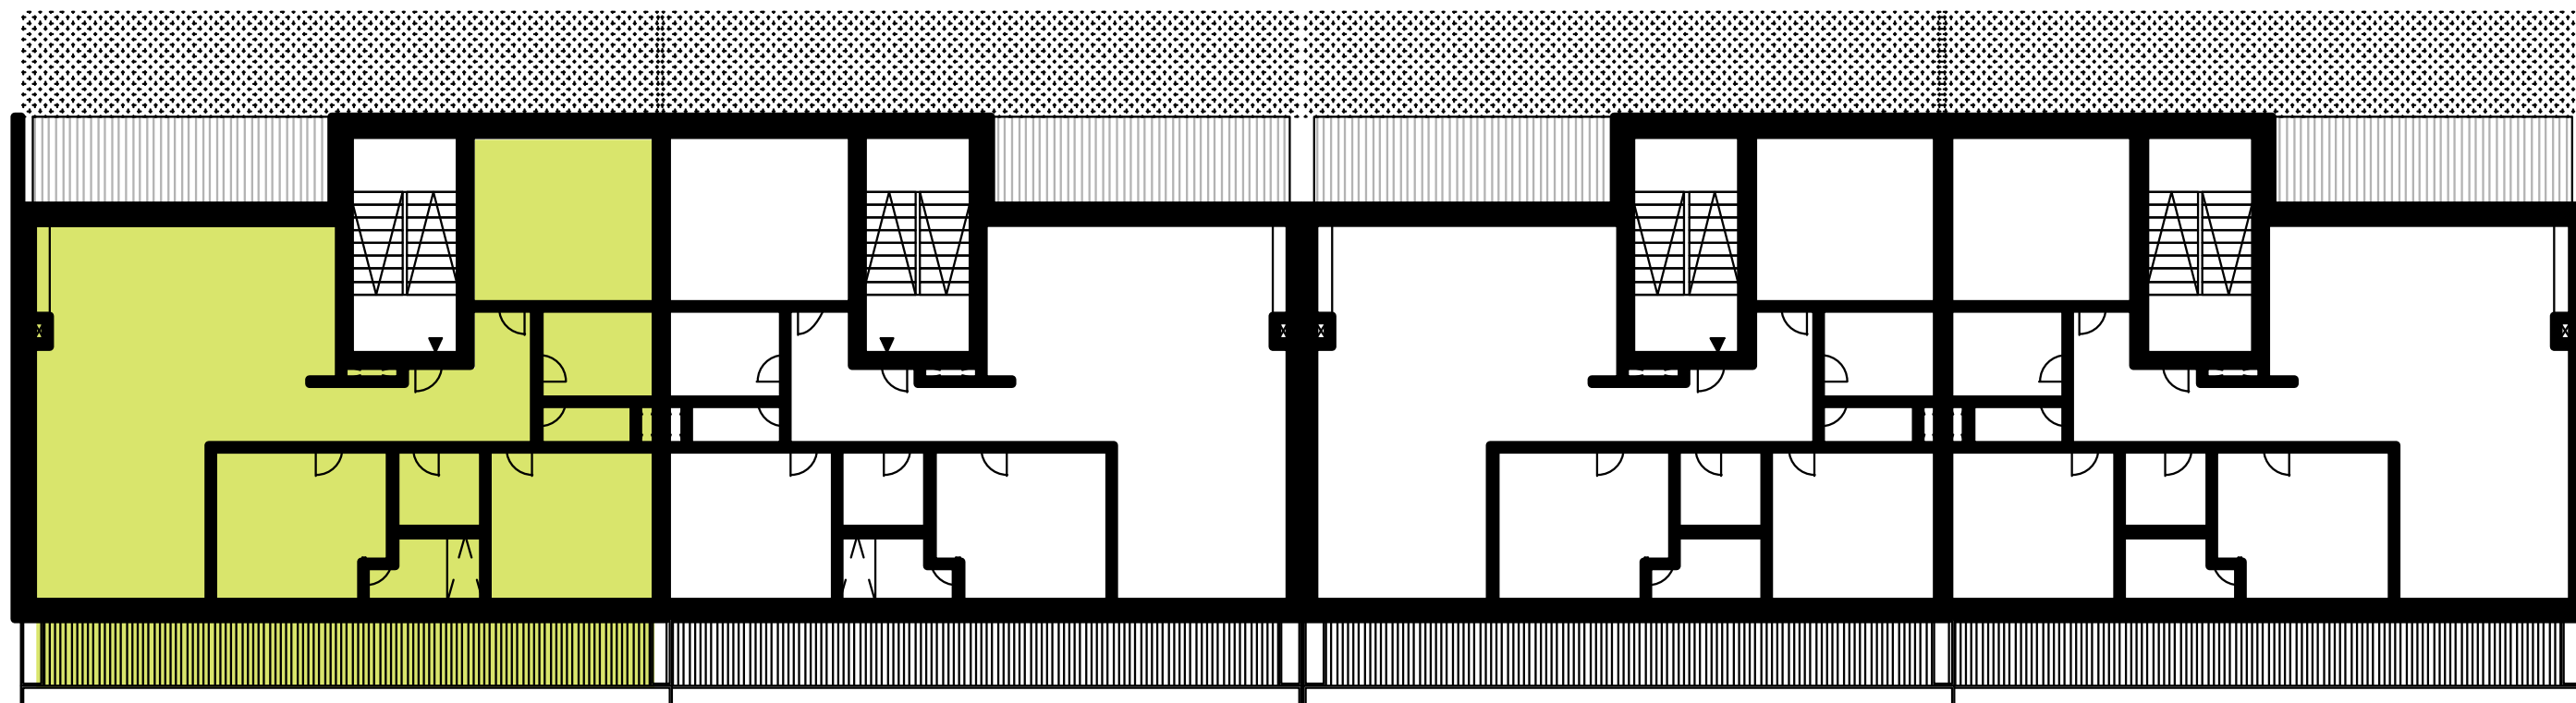

UMIESTNENIE BYTU A111

4 izbový byt

BYT	115,5 m ²
BALKÓN+TERASA	42,9 m ²
PLOCHA SPOLU	158,4 m²