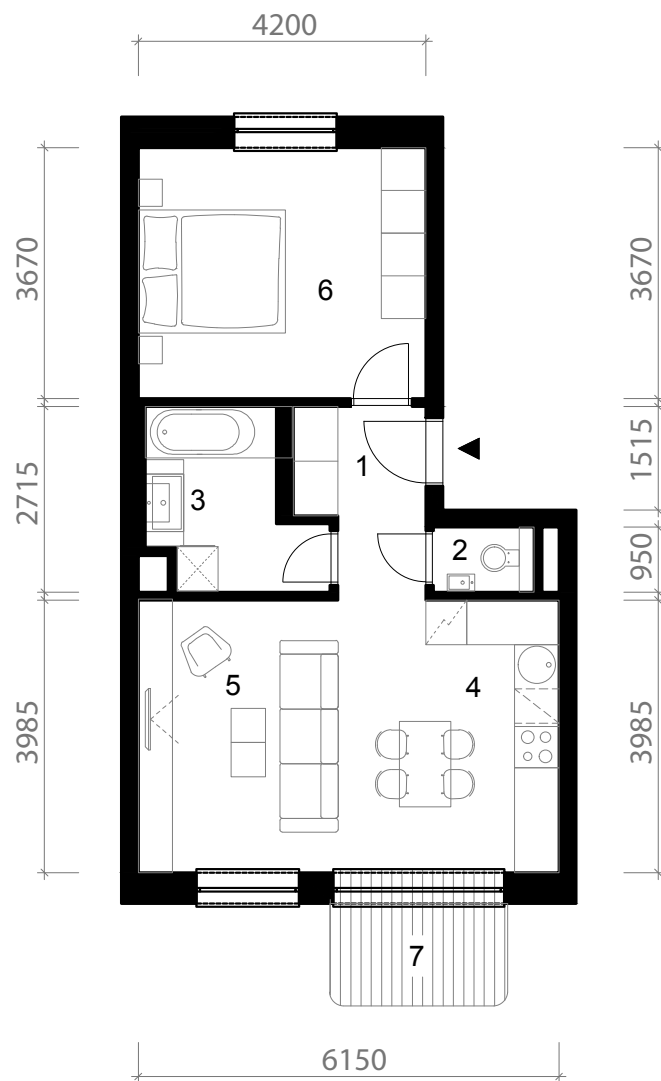

PÔDORYS BYTU A221

2 izbový byt

1. zádverie	4,68 m ²
2. WC	1,40 m ²
3. kúpeľňa	5,69 m ²
4. kuchyňa	7,77 m ²
5. obývacia izba	16,74 m ²
6. spálňa	15,41 m ²
7. balkón	3,88 m ²

BYT	51,69 m ²
TERASY	3,88 m ²
PLOCHA SPOLU	55,57 m²

Výmery su orientačné a môžu sa mierne meniť po vypracovaní RPD.

Granit