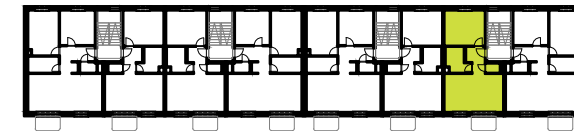

PÔDORYS BYTU B221

2 izbový byt

- | | |
|------------------|----------------------|
| 1. zádverie | 4,68 m ² |
| 2. wc | 1,40 m ² |
| 3. kúpeľňa | 5,69 m ² |
| 4. kuchyňa | 7,77 m ² |
| 5. obývacia izba | 16,74 m ² |
| 6. spálňa | 15,41 m ² |
| 7. balkón | 3,88 m ² |

BYT	51,69m ²
BALKÓN	3,88 m ²
PLOCHA SPOLU	55,57 m²

Výmery su orientačné a môžu sa mierne meniť po vypracovaní RPD.

Granlar.