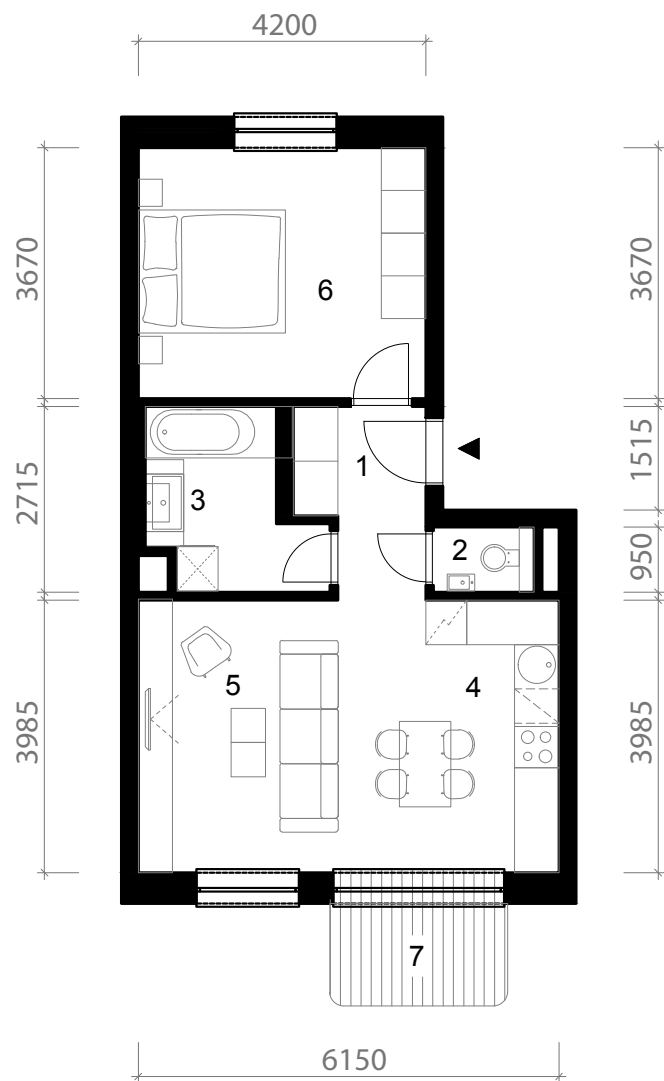

PÔDORYS BYTU B221

2 izbový byt

- | | |
|------------------|----------------------|
| 1. zádverie | 4,68 m ² |
| 2. wc | 1,40 m ² |
| 3. kúpeľňa | 5,69 m ² |
| 4. kuchyňa | 7,77 m ² |
| 5. obývacia izba | 16,74 m ² |
| 6. spálňa | 15,41 m ² |
| 7. balkón | 3,88 m ² |

BYT	51,69m ²
BALKÓN	3,88 m ²
PLOCHA SPOLU	55,57 m²

Výmery su orientačné a môžu sa mierne meniť po vypracovaní RPD.

Granlar.