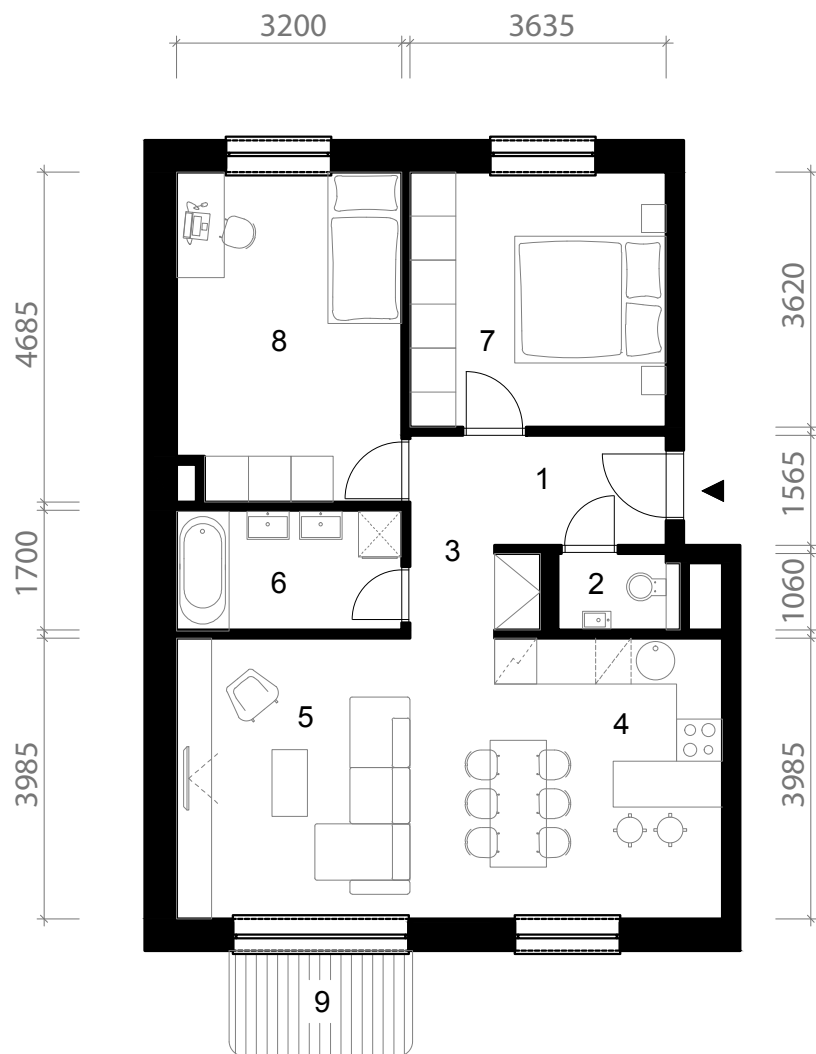

PÔDORYS BYTU A121

3 izbový byt

1. zádverie	3,81 m ²
2. WC	1,63 m ²
3. chodba	4,15 m ²
4. kuchyňa	5,98 m ²
5. obývacia izba	24,91 m ²
6. kúpeľňa	5,44 m ²
7. spálňa	13,16 m ²
8. izba	14,73 m ²
9. balkón	3,88 m ²

BYT	73,81 m ²
BALKÓN	3,88 m ²
PLOCHA SPOLU	77,69 m²

Výmery su orientačné a môžu sa mierne meniť po vypracovaní RPD.

Granit