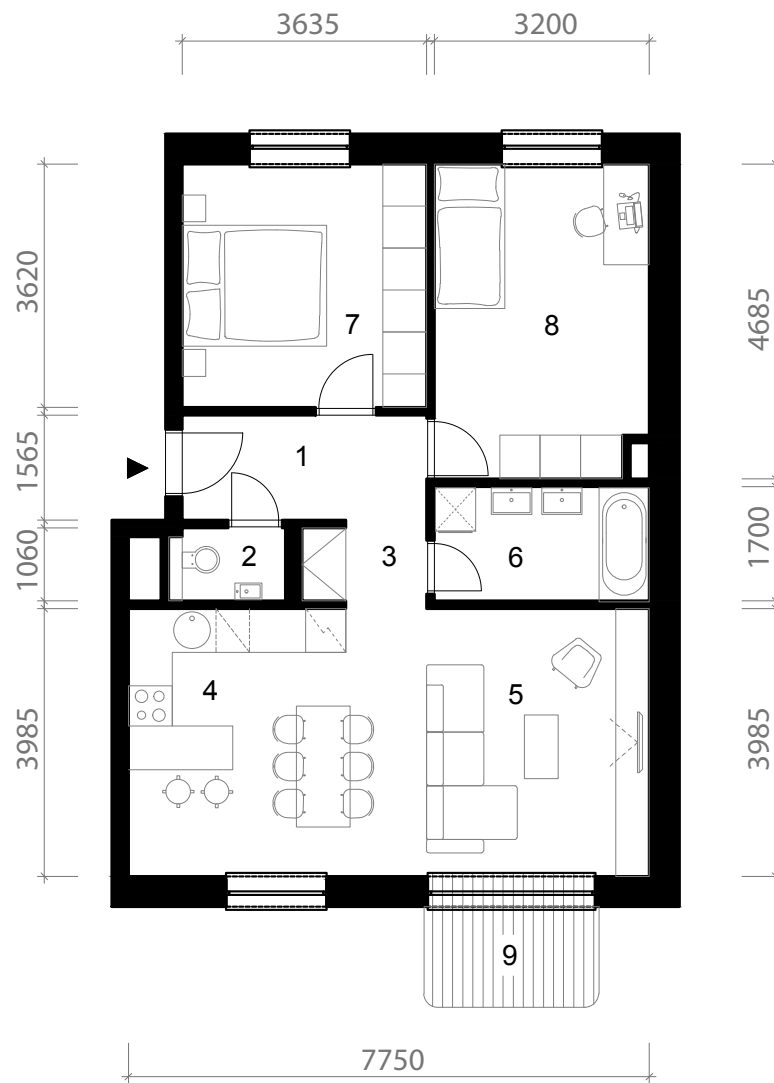

PÔDORYS BYTU A222

3 izbový byt

- | | | |
|----|---------------|----------------------|
| 1. | zádverie | 3,81 m ² |
| 2. | WC | 1,63 m ² |
| 3. | chodba | 4,14 m ² |
| 4. | kuchyňa | 5,98 m ² |
| 5. | obývacia izba | 24,91 m ² |
| 6. | kúpeľňa | 5,44 m ² |
| 7. | spálňa | 13,16 m ² |
| 8. | izba | 14,73 m ² |
| 9. | balkón | 3,88 m ² |

BYT 73,80 m²

BALKÓN 3,88 m²

PLOCHA SPOLU 77,68 m²

Výmery su orientačné a môžu sa mierne meniť po vypracovaní RPD.

Graniar