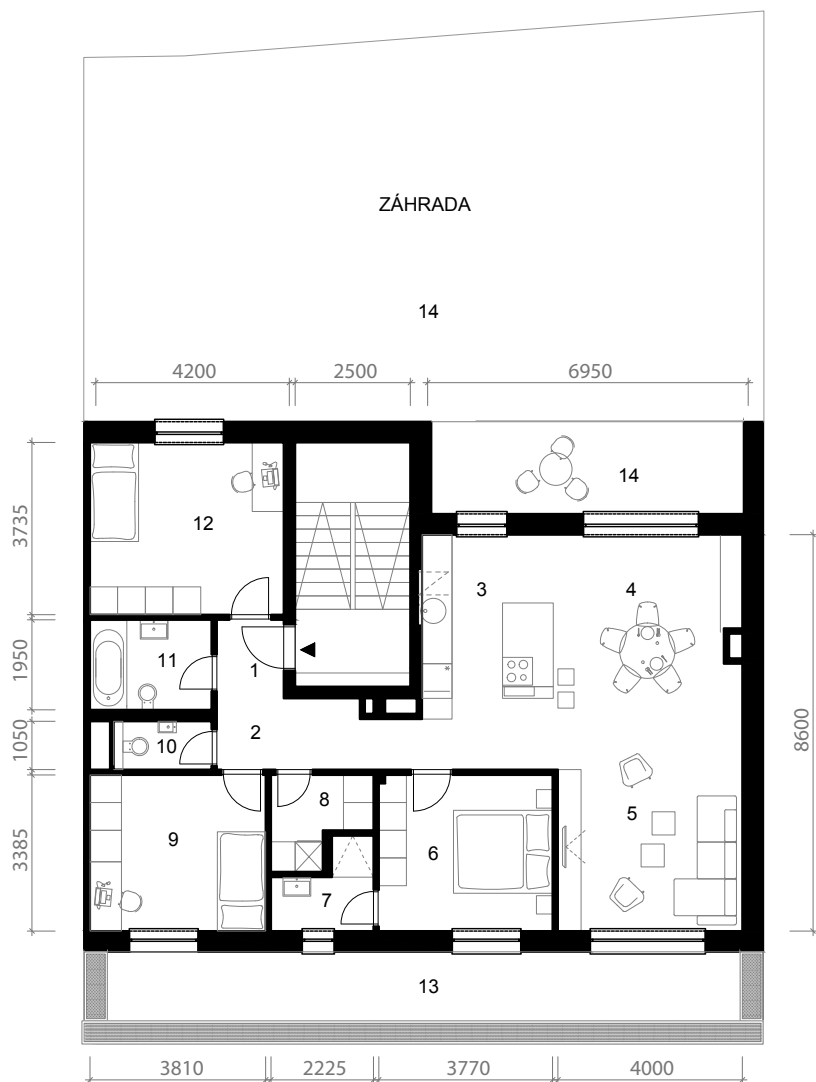

PÔDORYS BYTU B211

4 izbový byt

Výmery su orientačné a môžu sa mierne meniť po vypracovaní RPD.

Granit

1. zádverie	2,46 m ²
2. chodba	9,53 m ²
3. kuchyňa	11,4 m ²
4. jedáleň	16,24 m ²
5. obývacia izba	18,40 m ²
6. spálňa	12,74 m ²
7. kúpeľňa	3,41 m ²
8. pracovňa	3,68 m ²
9. izba	12,90 m ²
10. WC	2,20 m ²
11. kúpeľňa	5,09 m ²
12. izba	15,69 m ²
13. terasa	25,58 m ²
14. terasa	13,40 m ²

BYT	113,74 m ²
TERASY	38,98 m ²
ZÁHRADA	106,07 m ²
PLOCHA SPOLU	258,79 m²