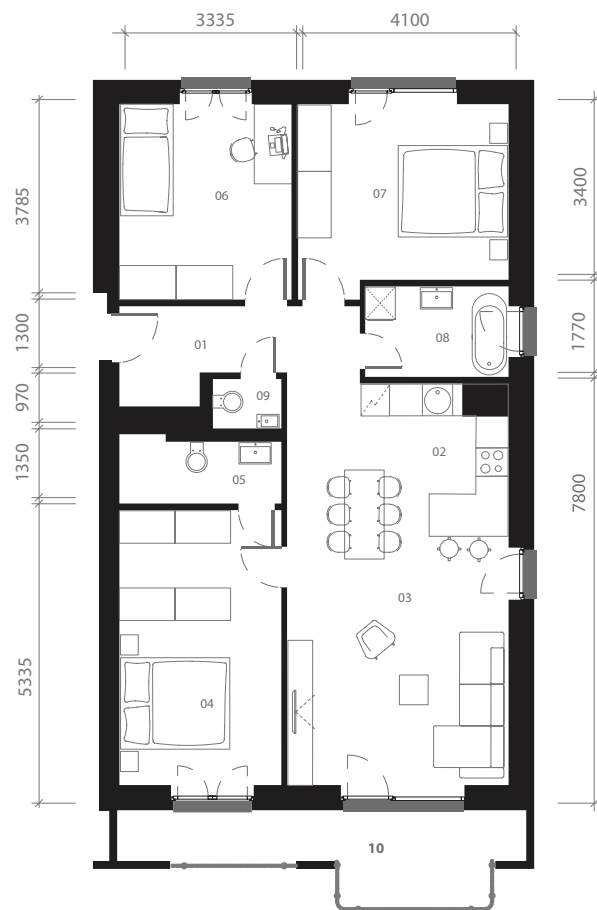

PÔDORYS BYTU 2.A2.21

3 izbový byt

1. chodba	7,33 m ²
2. kuchyňa	12,10 m ²
3. obývacia izba	20,85m ²
4. spálňa	16,73 m ²
5. kúpeľňa	4,23 m ²
6. izba	12,68 m ²
7. izba	14,40 m ²
8. kúpeľňa	4,93
9. WC	1,43 m
10. loggia	11,40 m ²

BYT	94,68 m ²
LOGGIA	11,40 m ²
PLOCHA SPOLU	106,08 m²

Výmery su orientačné a môžu sa mierne meniť po vypracovaní RPD.

Granit