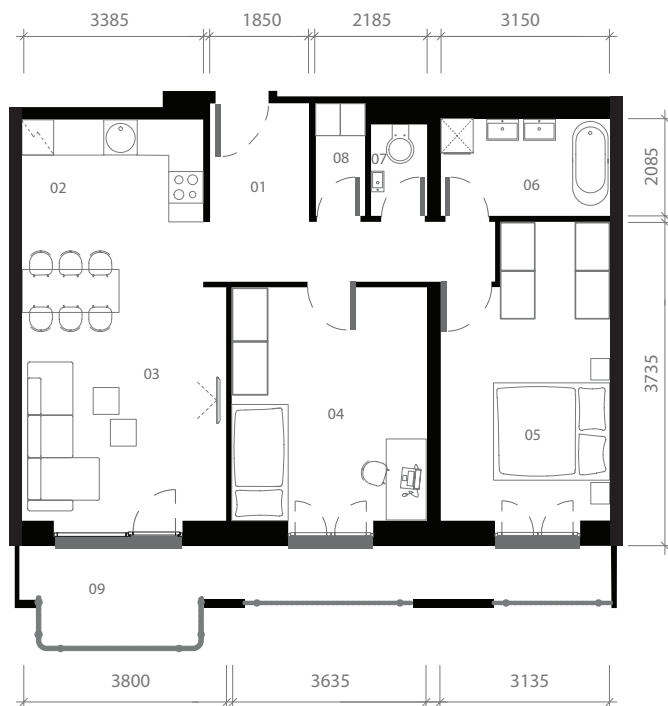

## 3 izbový byt

1. chodba	10,03 m <sup>2</sup>
2. kuchyňa	10,15 m <sup>2</sup>
3. obývacia izba	17,23m <sup>2</sup>
4. izba	15,39
5. spálňa	16,13 m <sup>2</sup>
6. kúpeľňa	5,73 m <sup>2</sup>
7. WC	1,79 m <sup>2</sup>
8. komora	1,92 m <sup>2</sup>
9. terasa	14,93 m <sup>2</sup>

BYT	78,37 m <sup>2</sup>
TERASA	14,93 m <sup>2</sup>
<b>PLOCHA SPOLU</b>	<b>93,3 m<sup>2</sup></b>

Výmery su orientačné a môžu sa mierne meniť po vypracovaní RPD.

**Graniar.**