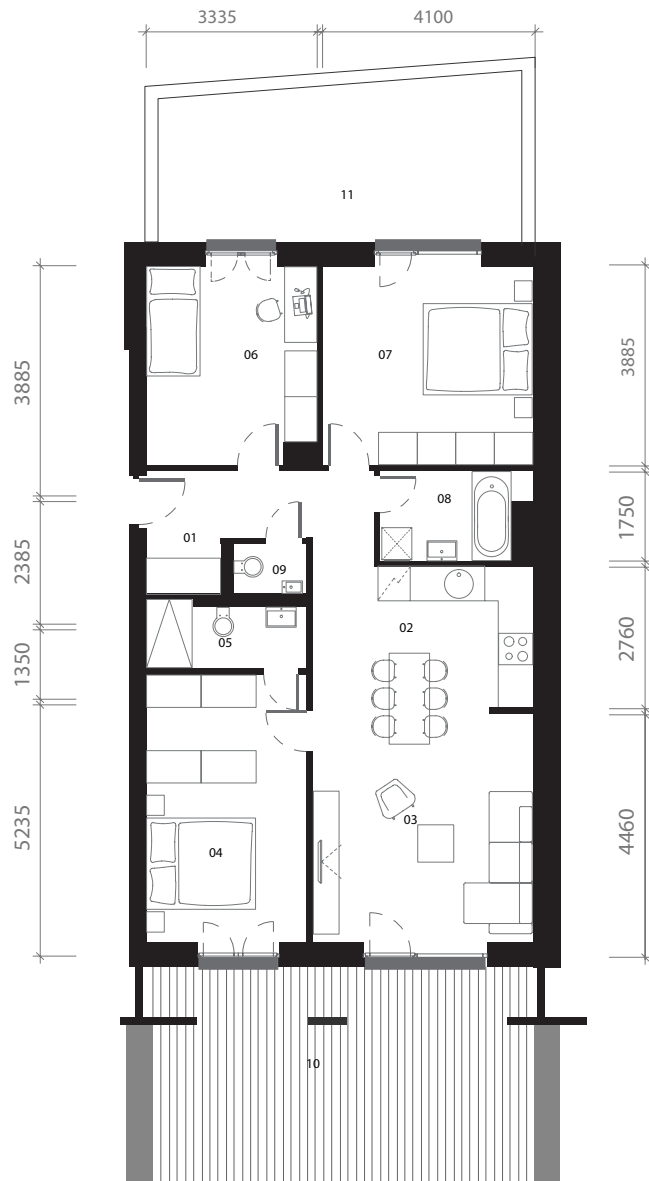

# PÔDORYS BYTU 2.B1.13

4 izbový byt

1. chodba	8,04 m <sup>2</sup>
2. kuchyňa	11,86 m <sup>2</sup>
3. obývacia izba	19,58m <sup>2</sup>
4. spálňa	16,41 m <sup>2</sup>
5. kúpeľňa	4,23 m <sup>2</sup>
6. izba	12,67 m <sup>2</sup>
7. izba	15,93 m <sup>2</sup>
8. kúpeľňa	4,75 m <sup>2</sup>
9. WC	1,38 m <sup>2</sup>
10. terasa	32,04 m <sup>2</sup>
11. predzáhrada	33,92 m <sup>2</sup>

BYT	94,85 m <sup>2</sup>
TERASA	32,04 m <sup>2</sup>
PREDZÁHRADA	33,92 m <sup>2</sup>
<b>PLOCHA SPOLU</b>	<b>160,81 m<sup>2</sup></b>

Výmery su orientačné a môžu sa mierne meniť po vypracovaní RPD.

**Graniar.**