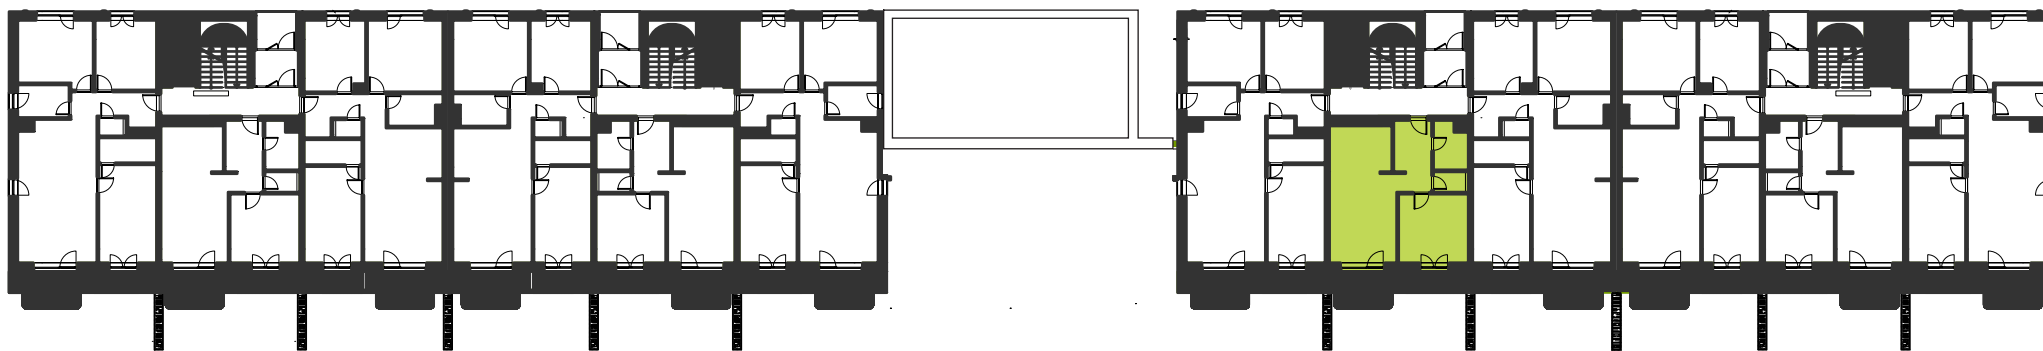

# UMIESTNENIE BYTU 2.B1.12

2 izbový byt

Výmery su orientačné a môžu sa mierne meniť po vypracovaní RPD.

**Graniar.**

BYT	54,85 m <sup>2</sup>
TERASA	31,68 m <sup>2</sup>
<b>PLOCHA SPOLU</b>	<b>86,53 m<sup>2</sup></b>