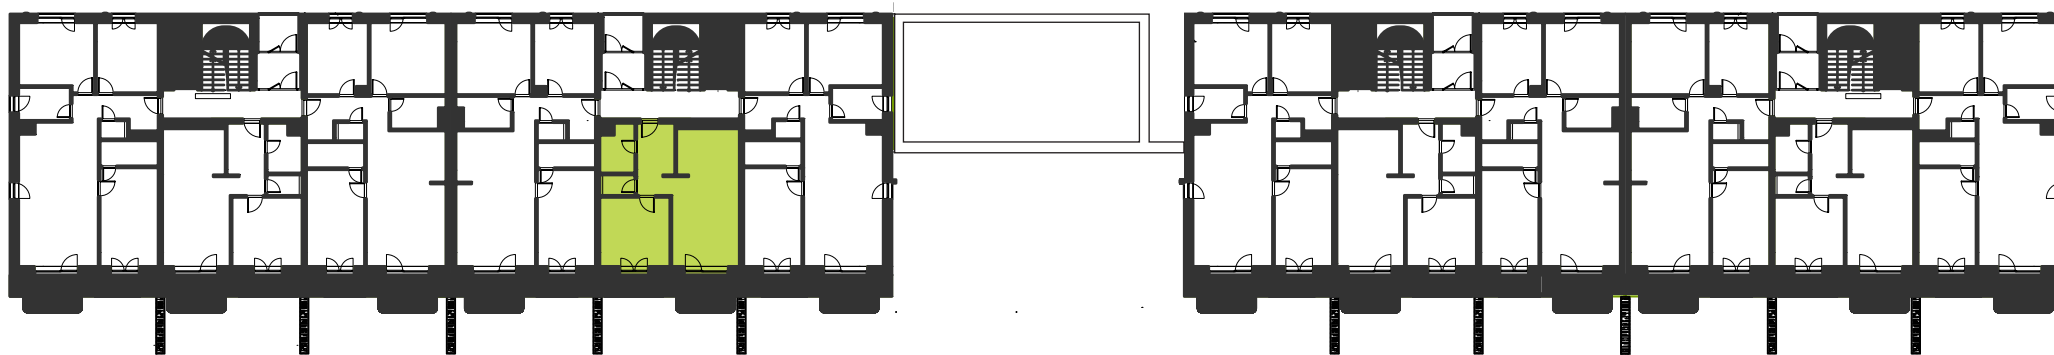

UMIESTNENIE BYTU 2.A2.12

2 izbový byt

Výmery su orientačné a môžu sa mierne meniť po vypracovaní RPD.

Graniar.

BYT	54,85 m ²
TERASA	31,68 m ²
PLOCHA SPOLU	86,53 m²