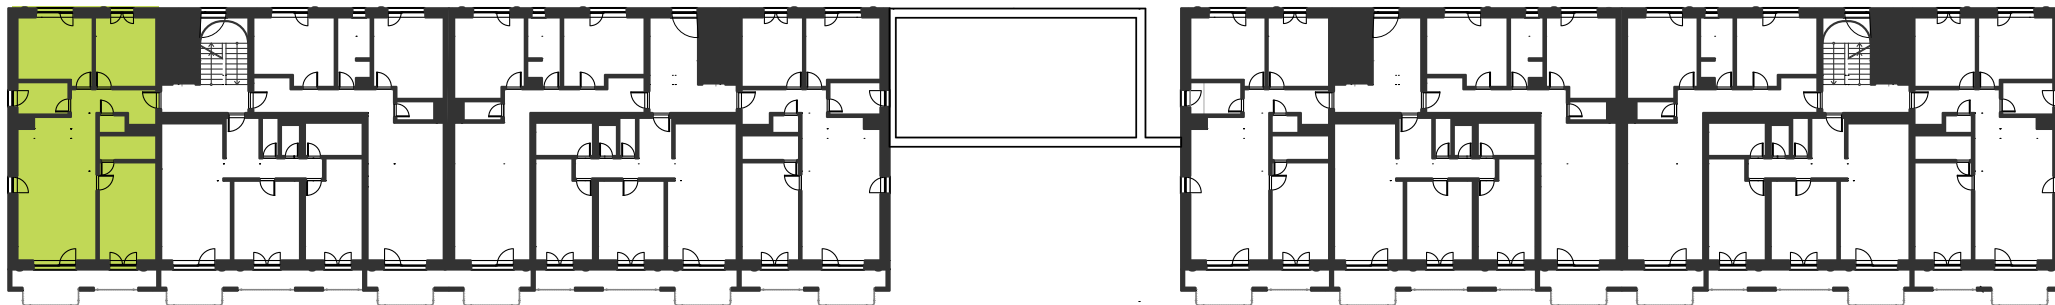

# UMIESTNENIE BYTU 2.A1.21

4 izbový byt

Výmery su orientačné a môžu sa mierne meniť po vypracovaní RPD.

**Graniar.**

BYT	94,68 m <sup>2</sup>
LOGGIA	11,40 m <sup>2</sup>
<b>PLOCHA SPOLU</b>	<b>106,08 m<sup>2</sup></b>