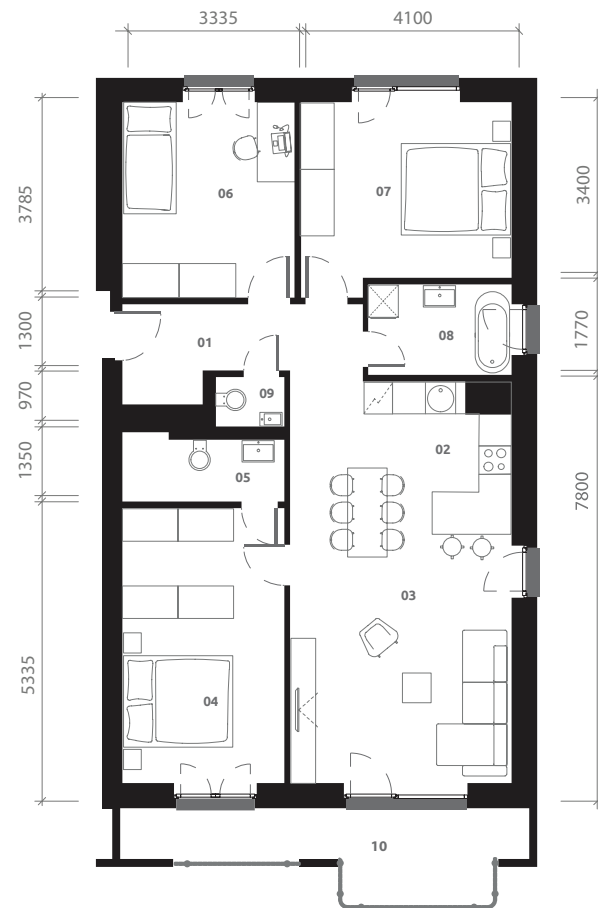

# PÔDORYS BYTU 2.A2.21

4 izbový byt

1. chodba	7,33 m <sup>2</sup>
2. kuchyňa	12,10 m <sup>2</sup>
3. obývacia izba	20,85m <sup>2</sup>
4. spálňa	16,73 m <sup>2</sup>
5. kúpeľňa	4,23 m <sup>2</sup>
6. izba	12,68 m <sup>2</sup>
7. izba	14,40 m <sup>2</sup>
8. kúpeľňa	4,93
9. WC	1,43 m
10. loggia	11,40 m <sup>2</sup>

BYT	94,68 m <sup>2</sup>
LOGGIA	11,40 m <sup>2</sup>
<b>PLOCHA SPOLU</b>	<b>106,08 m<sup>2</sup></b>

Výmery su orientačné a môžu sa mierne meniť po vypracovaní RPD.

**Graniar.**