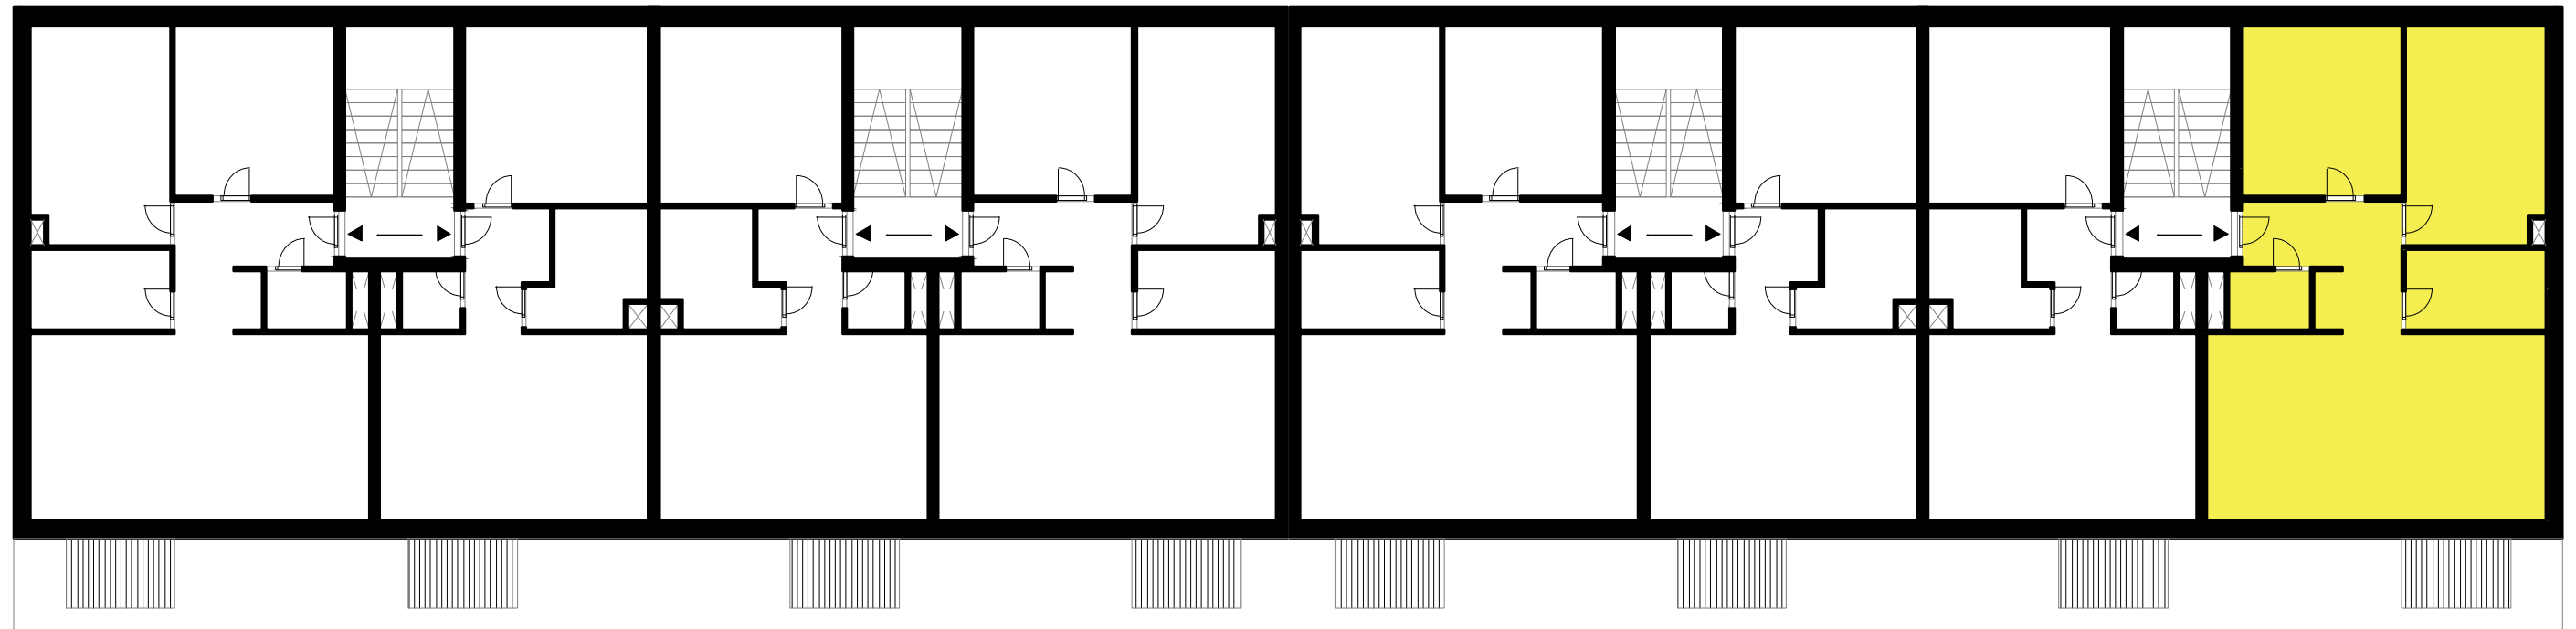

UMIESTNENIE BYTU B222

3 izbový byt

| | |
|--------------|---------------------|
| BYT | 73,2 m ² |
| BALKÓN | 3,7 m ² |
| PLOCHA SPOLU | 76,9 m ² |