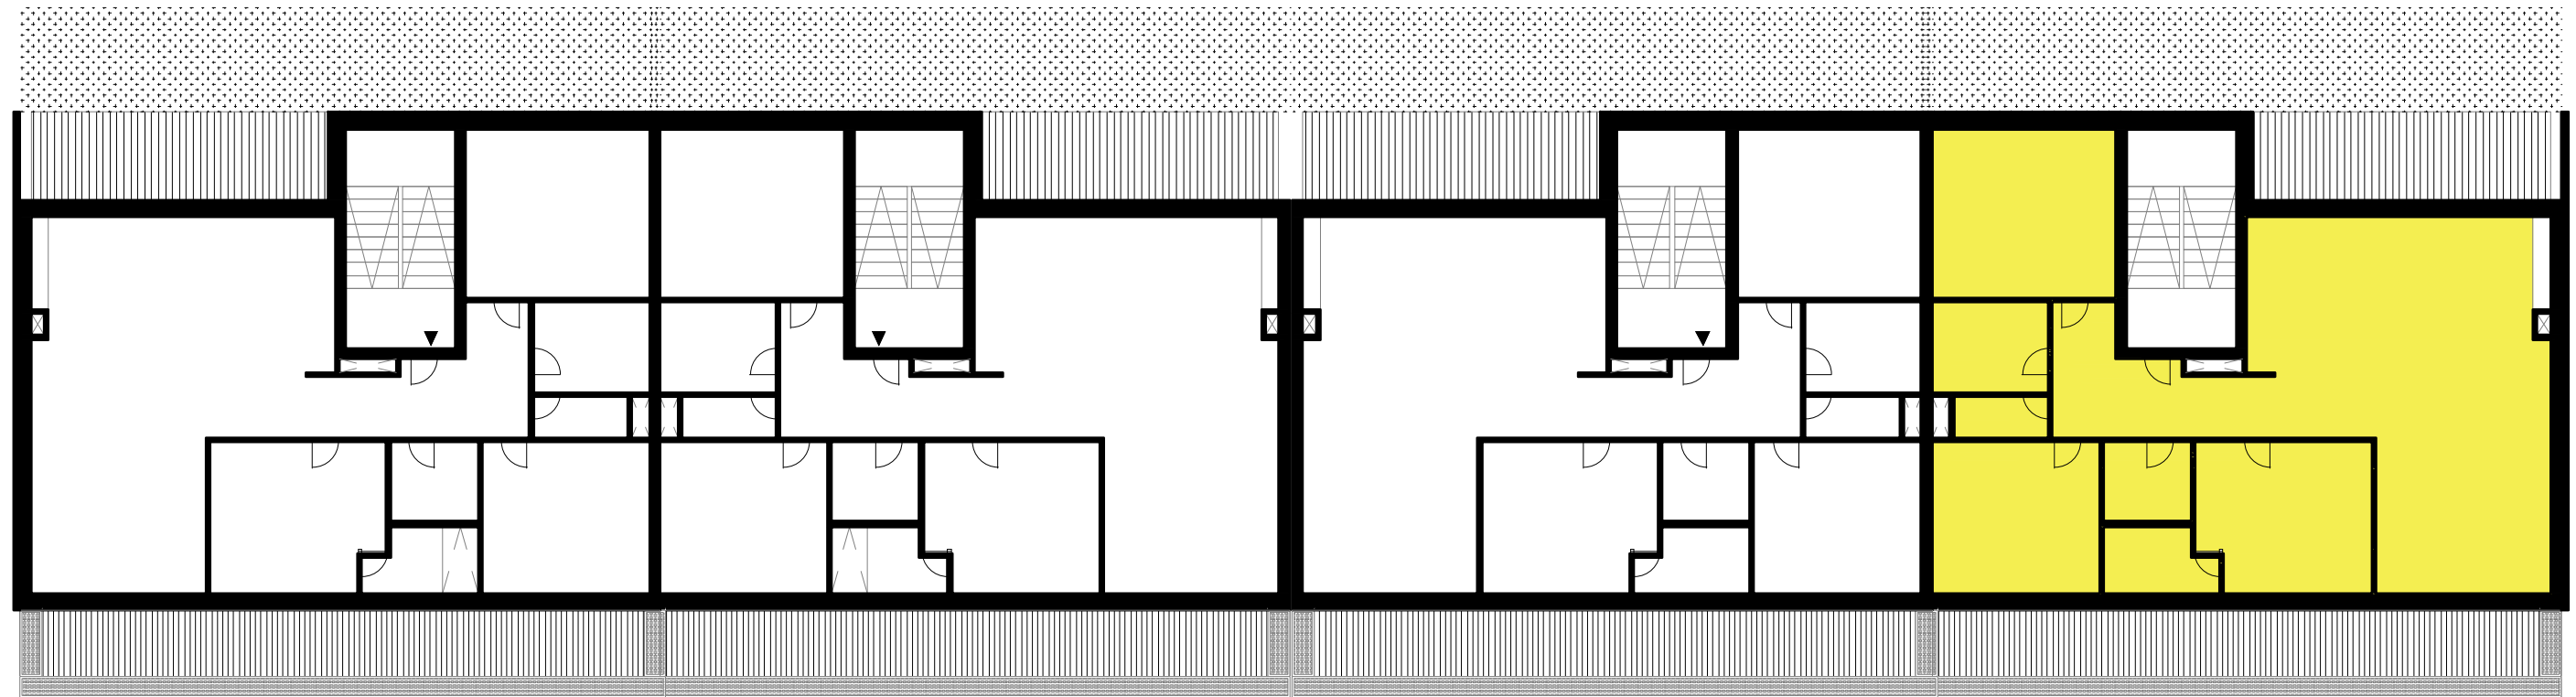

UMIESTNENIE BYTU B211

4 izbový byt

BYT	115,5 m ²
BALKÓN+TERASA	42,9 m ²
PLOCHA SPOLU	158,4 m ²