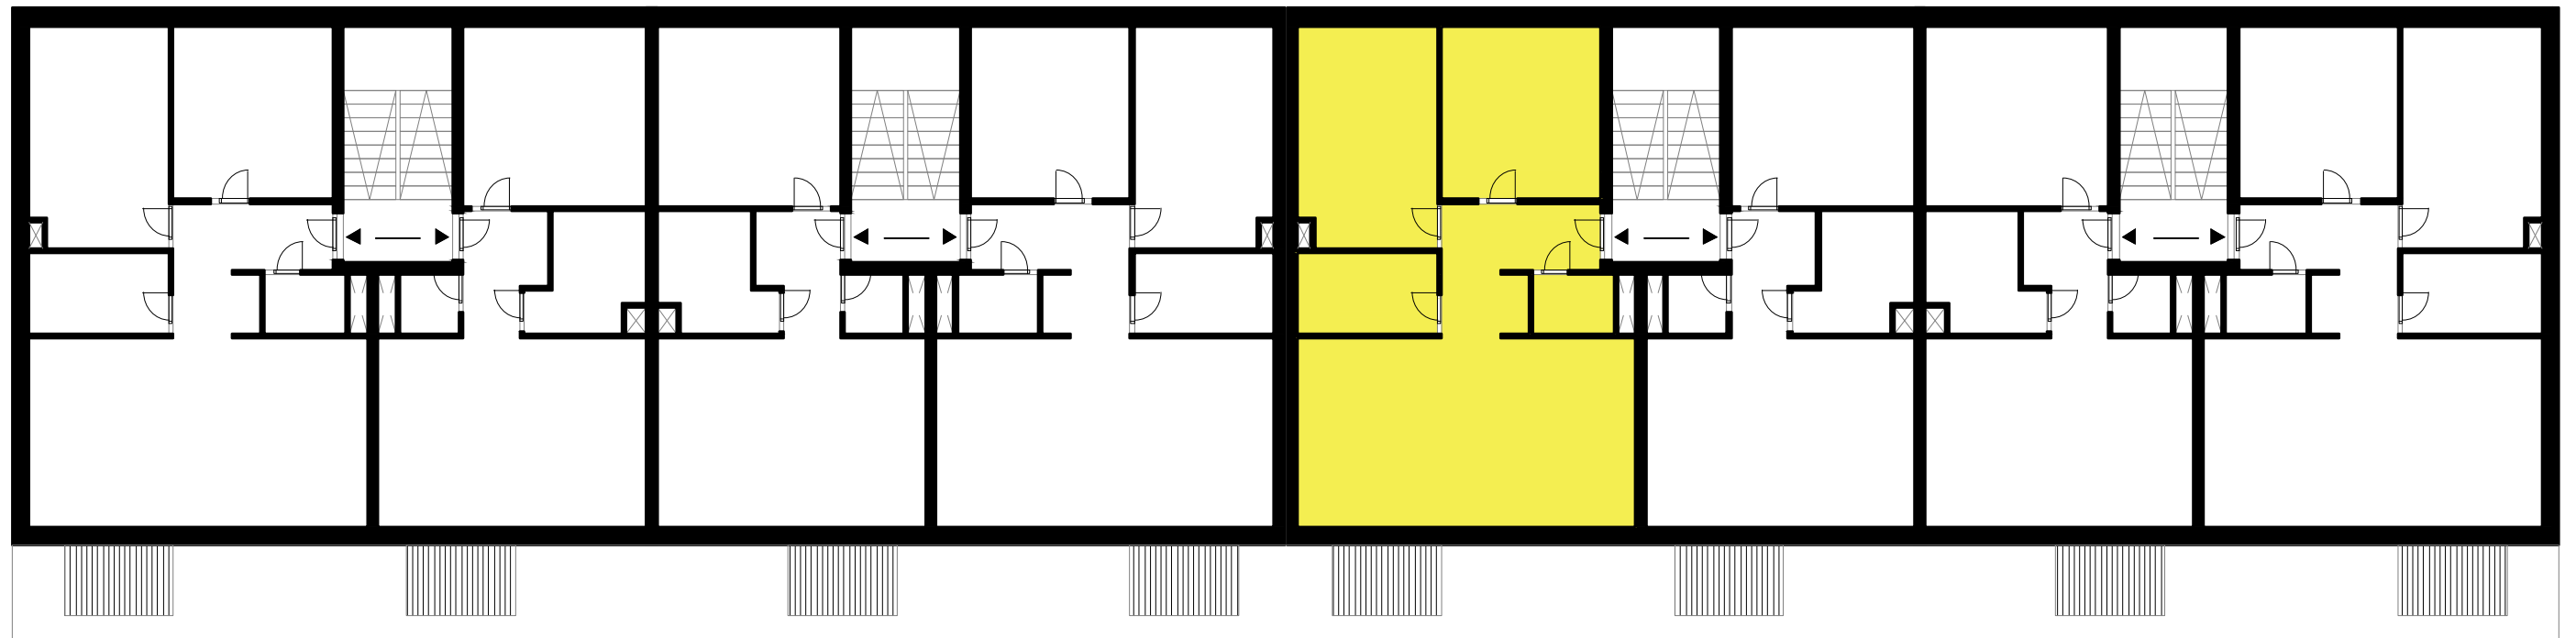

UMIESTNENIE BYTU B121

3 izbový byt

| | |
|--------------|---------------------|
| BYT | 73,2 m ² |
| BALKÓN | 3,7 m ² |
| PLOCHA SPOLU | 76,9 m ² |