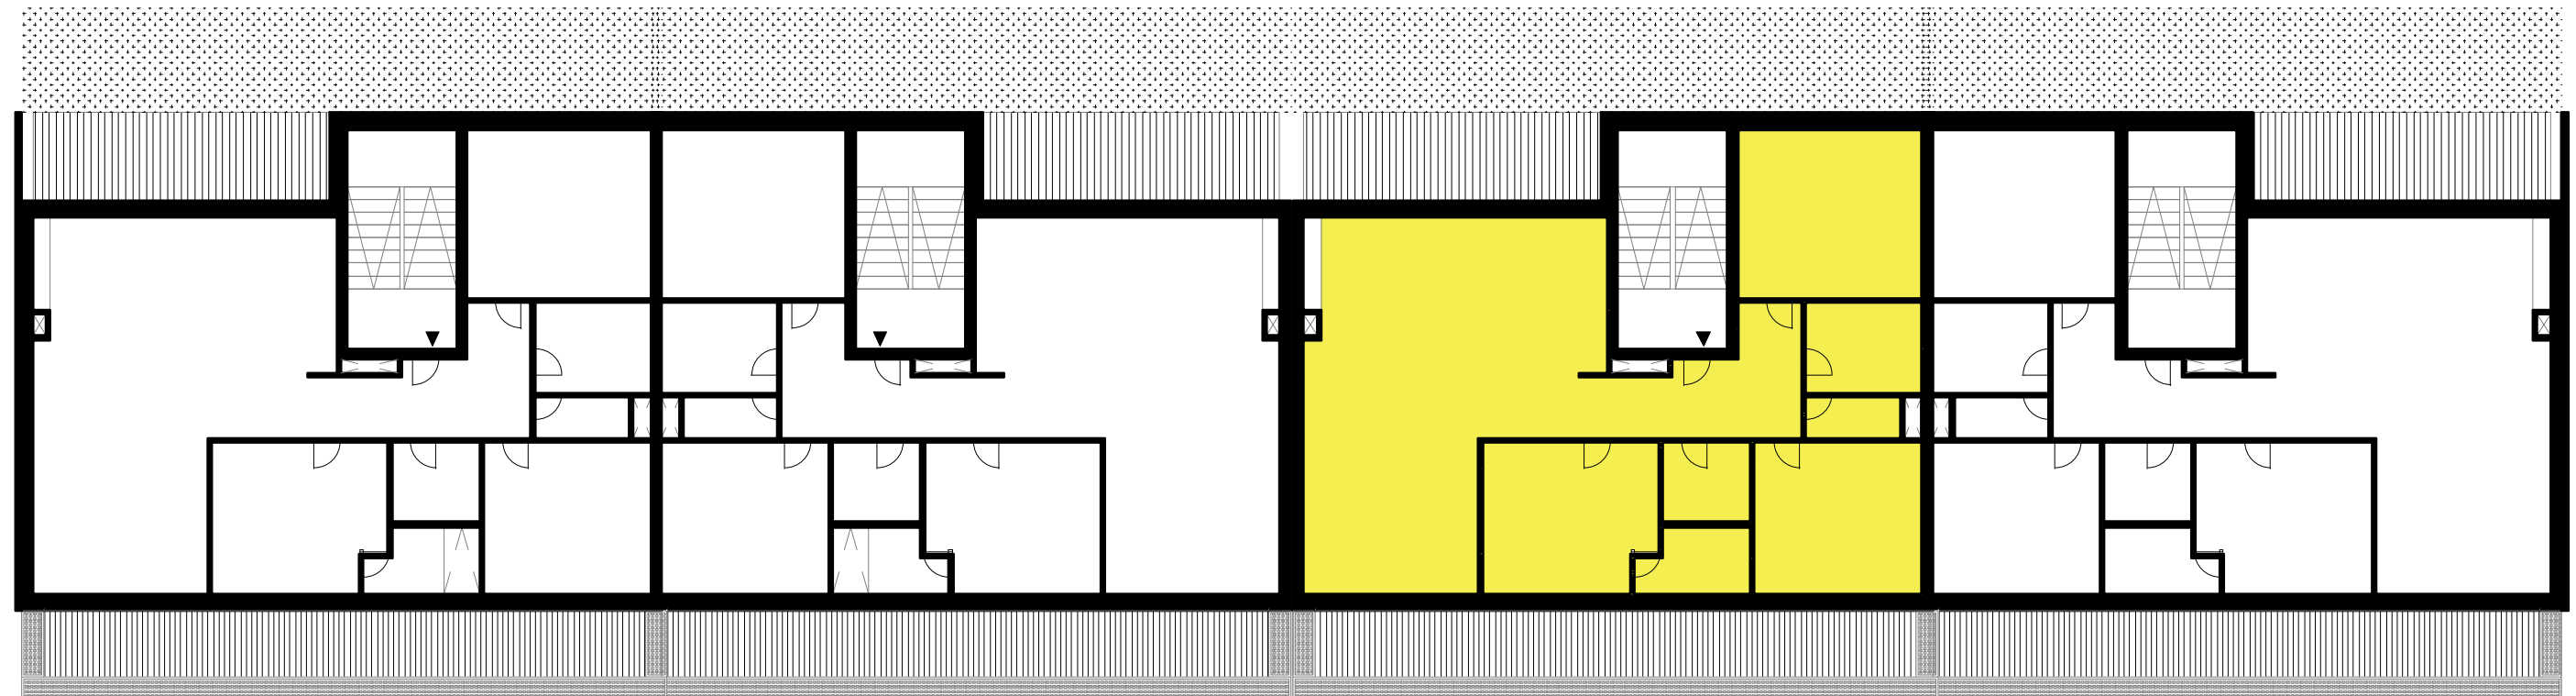

UMIESTNENIE BYTU B111

4 izbový byt

BYT	115,5 m ²
BALKÓN+TERASA	42,9 m ²
PLOCHA SPOLU	158,4 m ²