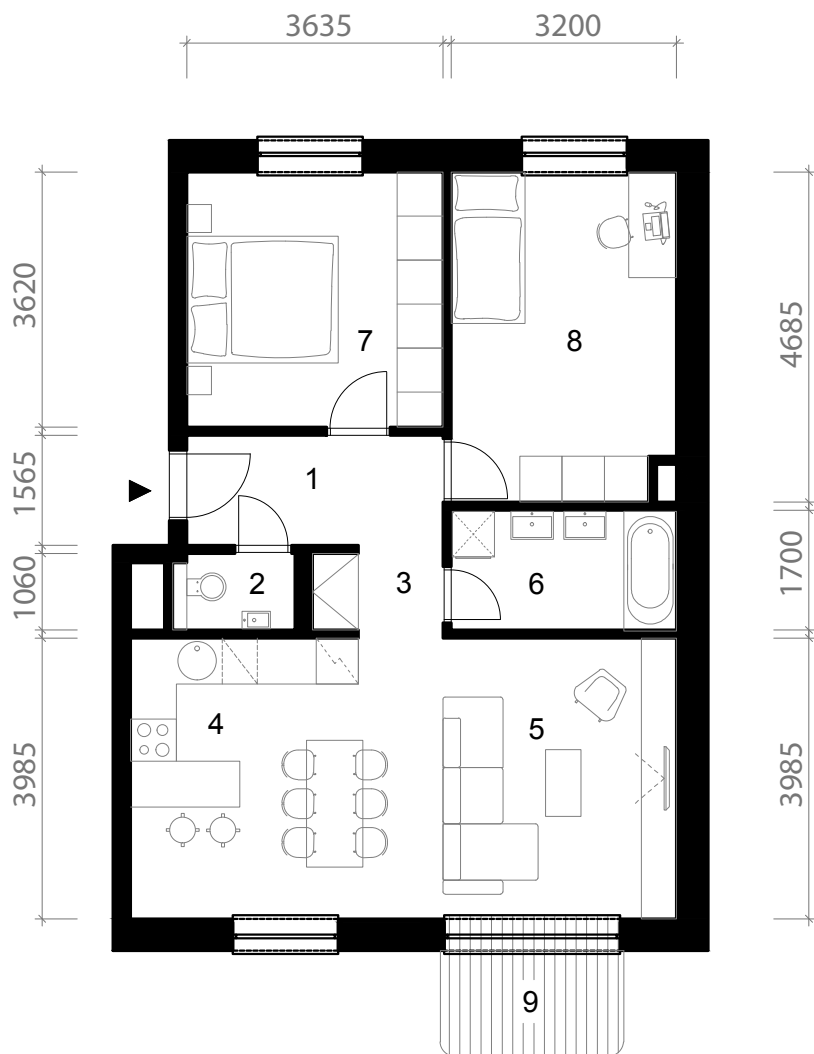

# PÔDORYS BYTU B222

## 3 izbový byt

1. zádverie	3,81 m <sup>2</sup>
2. WC	1,63m <sup>2</sup>
3. chodba	4,14 m <sup>2</sup>
4. kuchyňa	5,98 m <sup>2</sup>
5. obývacia izba	24,91 m <sup>2</sup>
6. kúpeľňa	5,44 m <sup>2</sup>
7. spálňa	13,16 m <sup>2</sup>
8. izba	14,73 m <sup>2</sup>
9. balkón	3,88 m <sup>2</sup>
<b>BYT</b>	<b>73,80 m<sup>2</sup></b>
<b>BALKÓN</b>	<b>3,88 m<sup>2</sup></b>
<b>PLOCHA SPOLU</b>	<b>77,68 m<sup>2</sup></b>

Výmery su orientačné a môžu sa mierne meniť po vypracovaní RPD.

**Granlar.**