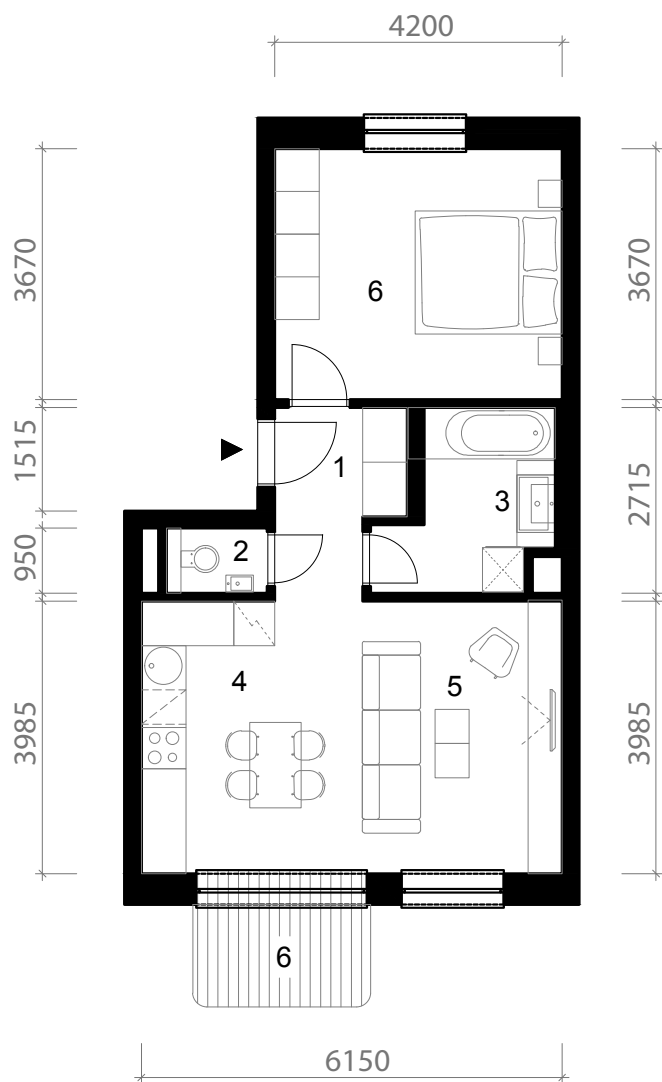

PÔDORYS BYTU A122

2 izbový byt

1. zádverie	4,68 m ²
2. WC	1,40 m ²
3. kúpeľňa	5,69 m ²
4. kuchyňa	7,77 m ²
5. obývacia izba	16,74 m ²
6. spálňa	15,41 m ²
7. balkón	3,88 m ²

BYT	51,69 m ²
TERASY	3,88 m ²
PLOCHA SPOLU	55,57 m²

Výmery su orientačné a môžu sa mierne meniť po vypracovaní RPD.

Granitac.