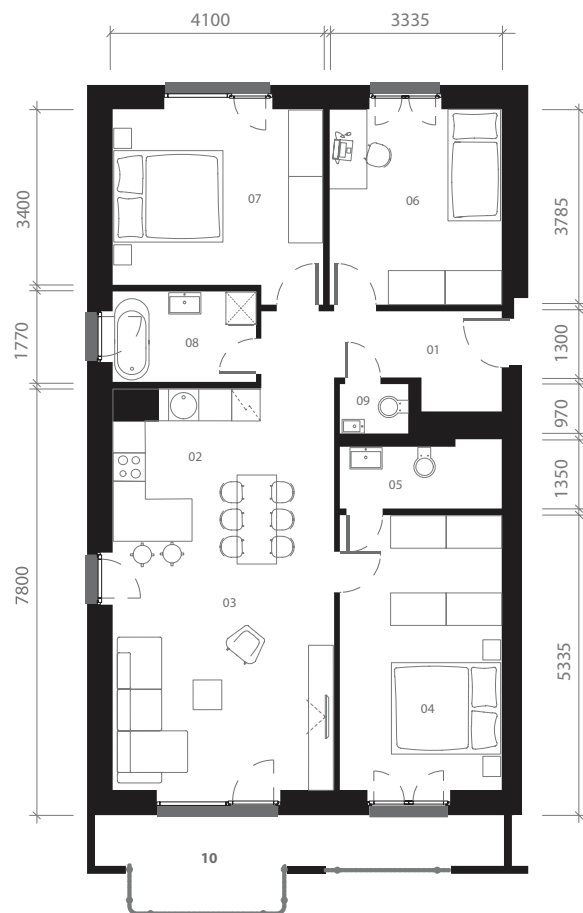

# PÔDORYS BYTU 2.B1.21

4 izbový byt

1. chodba	7,33 m <sup>2</sup>
2. kuchyňa	12,10 m <sup>2</sup>
3. obývacia izba	20,85 m <sup>2</sup>
4. spálňa	16,73 m <sup>2</sup>
5. kúpeľňa	4,23 m <sup>2</sup>
6. izba	12,68 m <sup>2</sup>
7. izba	14,40 m <sup>2</sup>
8. kúpeľňa	4,93
9. WC	1,43 m <sup>2</sup>
10. loggia	11,40 m <sup>2</sup>

BYT	94,68 m <sup>2</sup>
LOGGIA	11,40 m <sup>2</sup>
<b>PLOCHA SPOLU</b>	<b>106,08 m<sup>2</sup></b>

Výmery su orientačné a môžu sa mierne meniť po vypracovaní RPD.

**Graniar.**