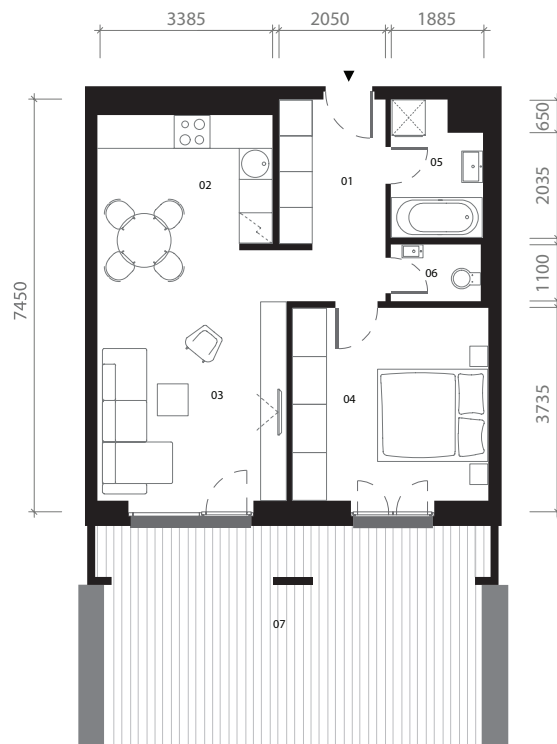

# PÔDORYS BYTU 2.B1.12

2 izbový byt

1. chodba	7,77 m <sup>2</sup>
2. kuchyňa	8,41 m <sup>2</sup>
3. obývacia izba	18,02m <sup>2</sup>
4. spálňa	14,19 m <sup>2</sup>
5. kúpeľňa	4,55 m <sup>2</sup>
6. WC	1,91 m <sup>2</sup>
7. terasa	31,68 m <sup>2</sup>

BYT	54,85 m <sup>2</sup>
TERASA	31,68 m <sup>2</sup>
<b>PLOCHA SPOLU</b>	<b>86,53 m<sup>2</sup></b>

Výmery su orientačné a môžu sa mierne meniť po vypracovaní RPD.

**Graniar.**