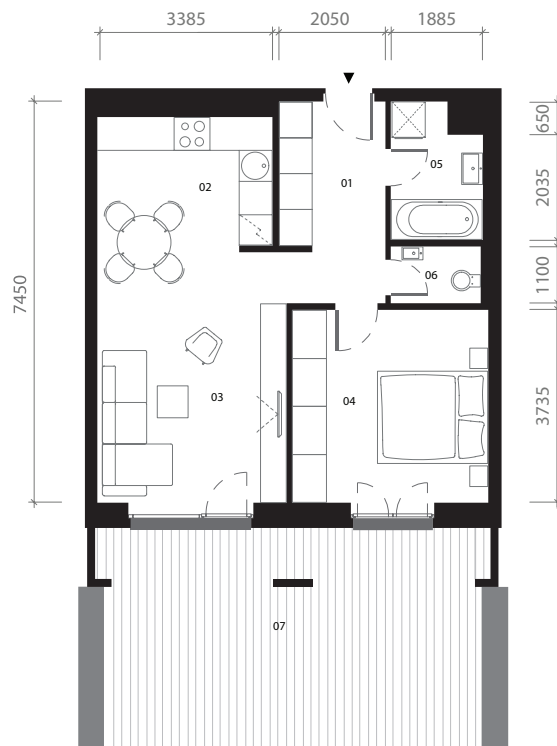

# PÔDORYS BYTU 2.A1.12

2 izbový byt

1. chodba	7,77 m <sup>2</sup>
2. kuchyňa	8,41 m <sup>2</sup>
3. obývacia izba	18,02m <sup>2</sup>
4. spálňa	14,19 m <sup>2</sup>
5. kúpeľňa	4,55 m <sup>2</sup>
6. WC	1,91 m <sup>2</sup>
7. terasa	31,68 m <sup>2</sup>
<b>BYT</b>	<b>54,85 m<sup>2</sup></b>
<b>TERASA</b>	<b>31,68 m<sup>2</sup></b>
<b>PLOCHA SPOLU</b>	<b>86,53 m<sup>2</sup></b>

Výmery su orientačné a môžu sa mierne meniť po vypracovaní RPD.

**Graniar.**