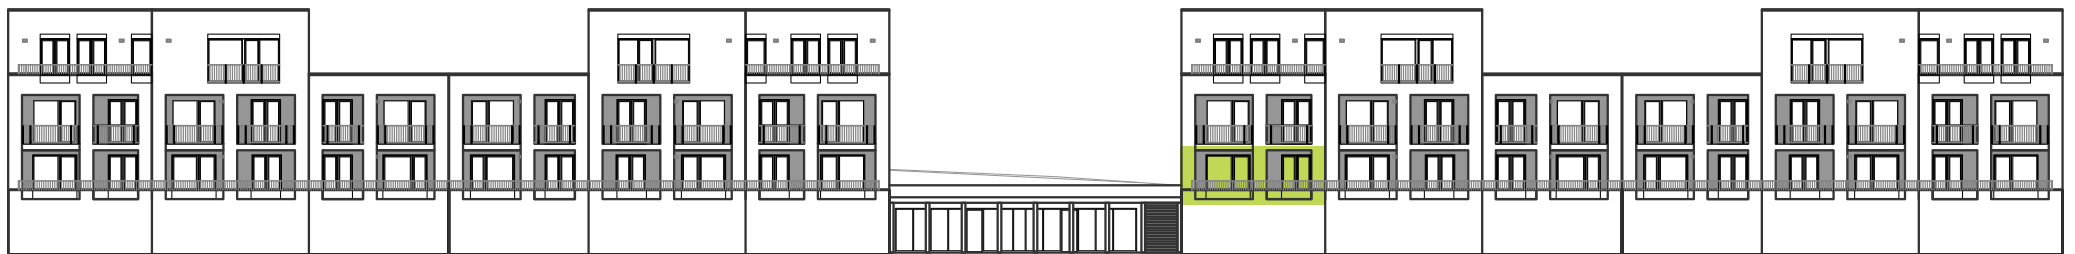

UMIESTNENIE BYTU 2.B1.11

4 izbový byt

Výmery su orientačné a môžu sa mierne meniť po vypracovaní RPD.

Graniar.

BYT	94,68 m ²
TERASA	32,27 m ²
PREDZÁHRADA	33,67 m ²
PLOCHA SPOLU	160,62 m²