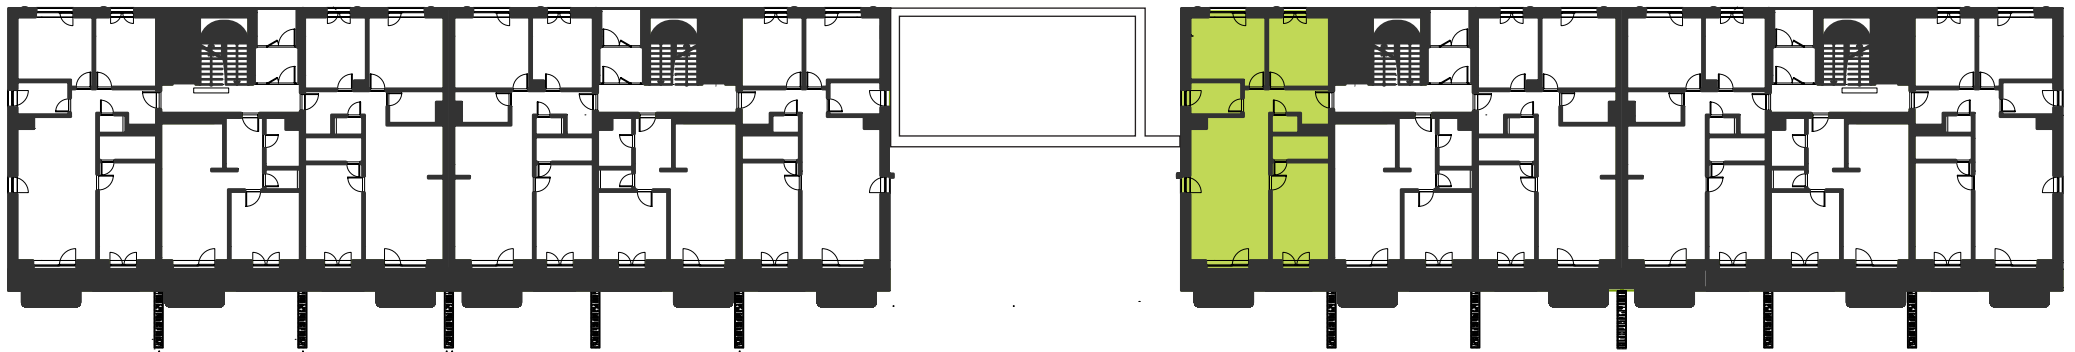

UMIESTNENIE BYTU 2.B1.11

4 izbový byt

Výmery su orientačné a môžu sa mierne meniť po vypracovaní RPD.

Graniar.

BYT	94,68 m ²
TERASA	32,27 m ²
PREDZÁHRADA	33,67 m ²
PLOCHA SPOLU	160,62 m²