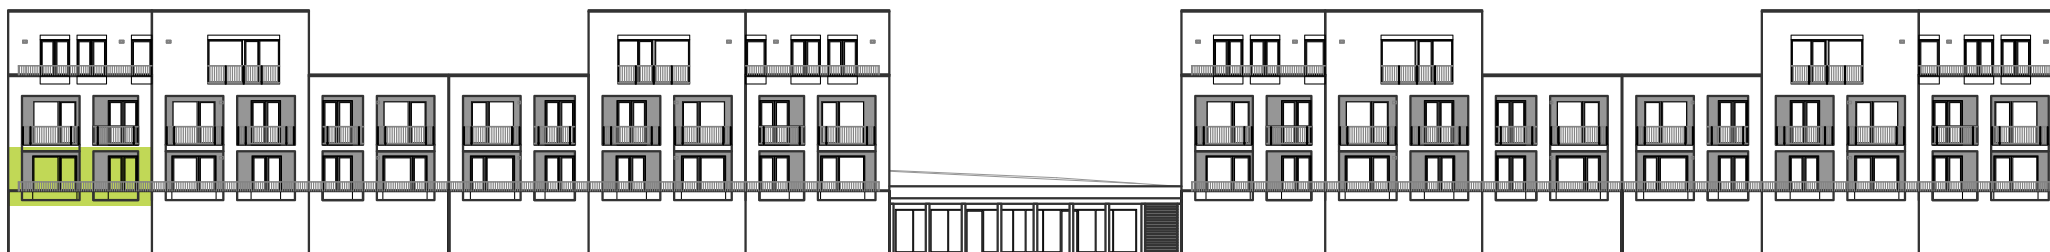

UMIESTNENIE BYTU 2.A1.11

4 izbový byt

Výmery su orientačné a môžu sa mierne meniť po vypracovaní RPD.

Graniar.

BYT	94,68 m ²
TERASA	32,27 m ²
PREDZÁHRADA	14,30 m ²
PLOCHA SPOLU	141,25 m²