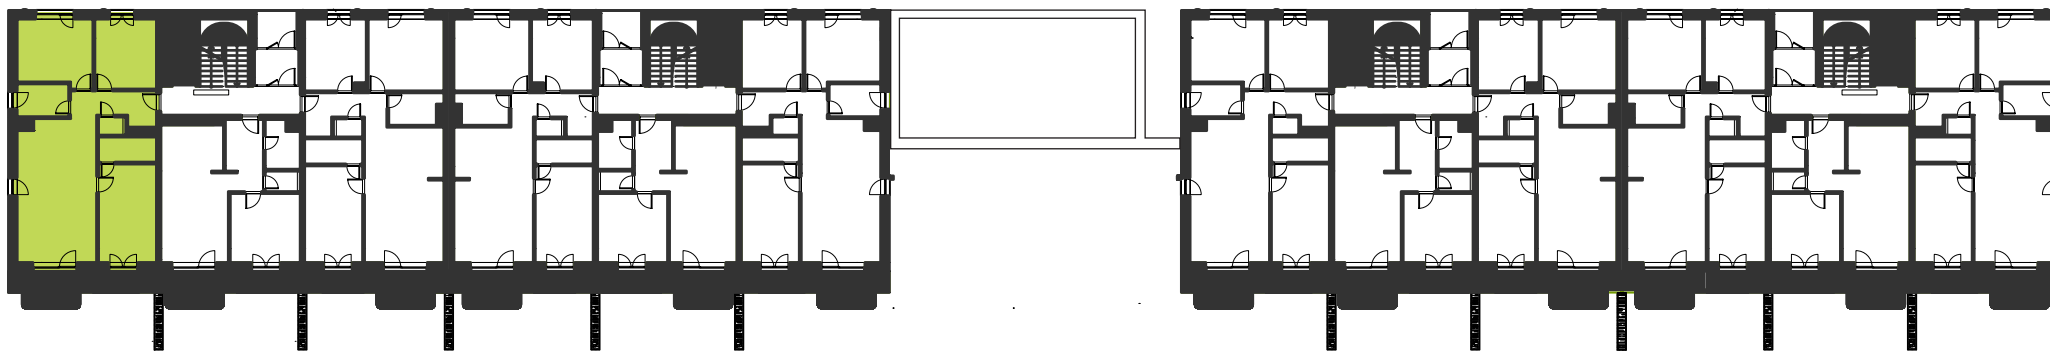

UMIESTNENIE BYTU 2.A1.11

4 izbový byt

Výmery su orientačné a môžu sa mierne meniť po vypracovaní RPD.

Graniar.

BYT	94,68 m ²
TERASA	32,27 m ²
PREDZÁHRADA	14,30 m ²
PLOCHA SPOLU	141,25 m²