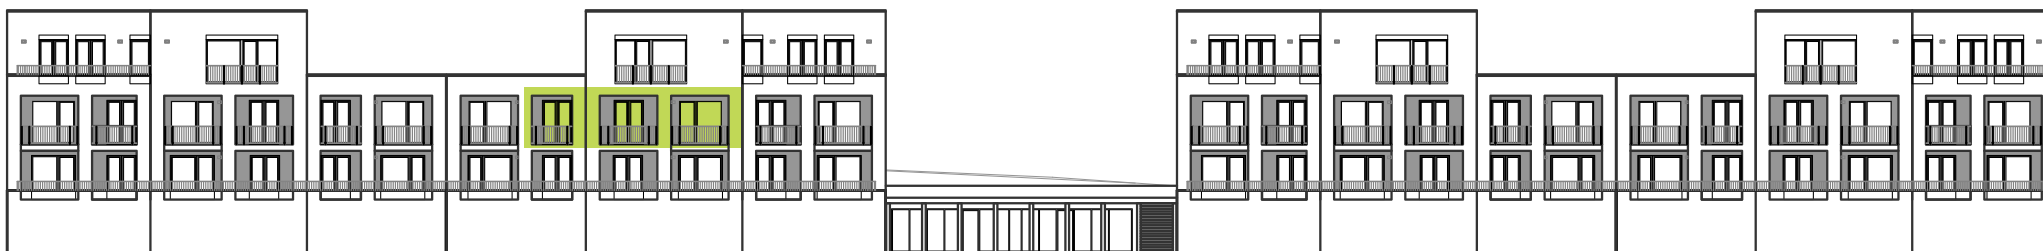

UMIESTNENIE BYTU 2.A2.22

3 izbový byt

Výmery su orientačné a môžu sa mierne meniť po vypracovaní RPD.

Graniar.

BYT	78,37 m ²
TERASA	14,93 m ²
PLOCHA SPOLU	93,3 m²