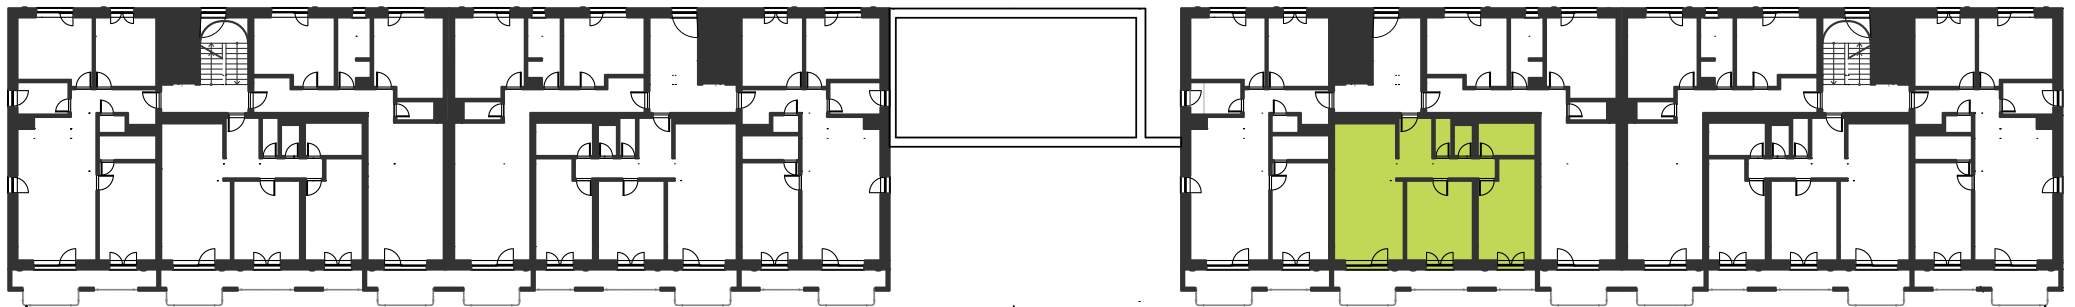

UMIESTNENIE BYTU 2.B1.22

3 izbový byt

Výmery su orientačné a môžu sa mierne meniť po vypracovaní RPD.

Graniar.

BYT	78,37 m ²
TERASA	14,93 m ²
PLOCHA SPOLU	93,3 m²