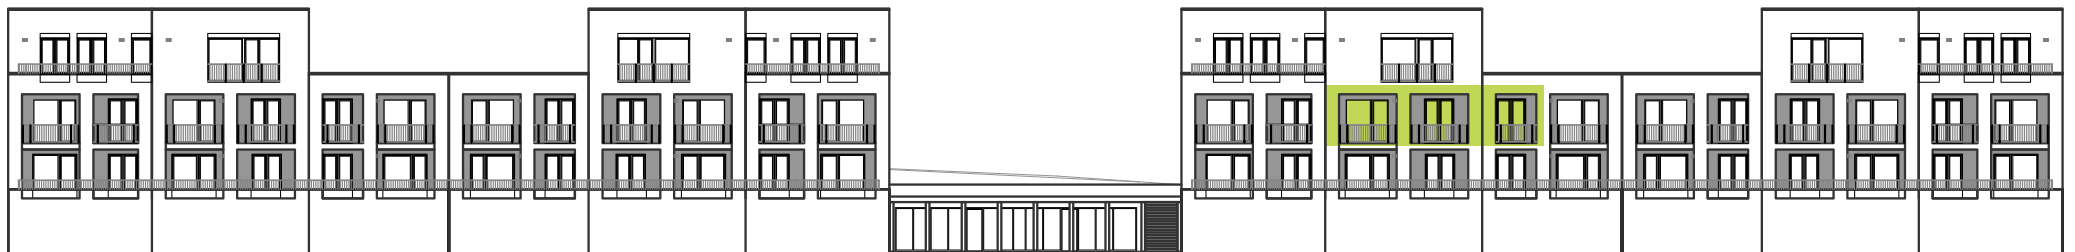

UMIESTNENIE BYTU 2.B1.22

3 izbový byt

Výmery su orientačné a môžu sa mierne meniť po vypracovaní RPD.

Graniar.

BYT	78,37 m ²
TERASA	14,93 m ²
PLOCHA SPOLU	93,3 m²