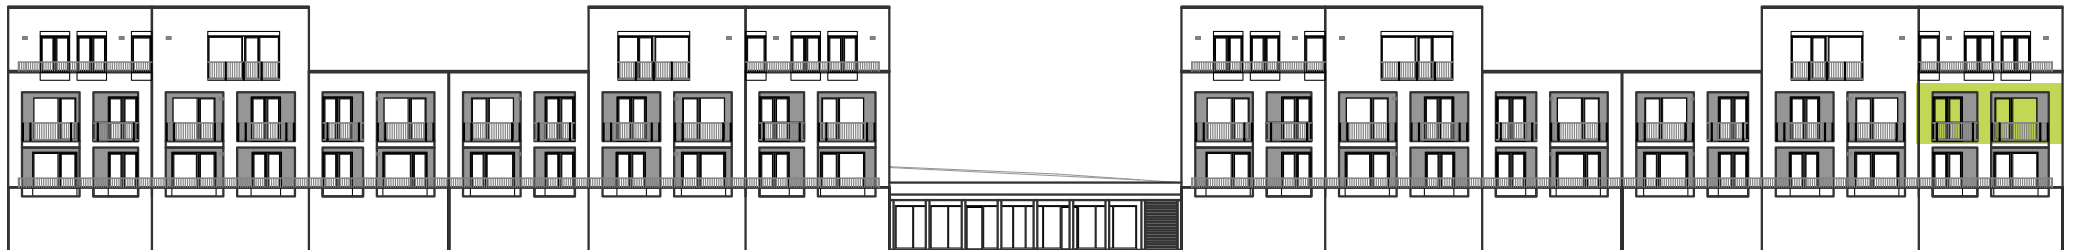

UMIESTNENIE BYTU 2.B2.21

3 izbový byt

Výmery su orientačné a môžu sa mierne meniť po vypracovaní RPD.

Graniar.

BYT	94,68 m ²
LOGGIA	11,40 m ²
PLOCHA SPOLU	106,08 m²