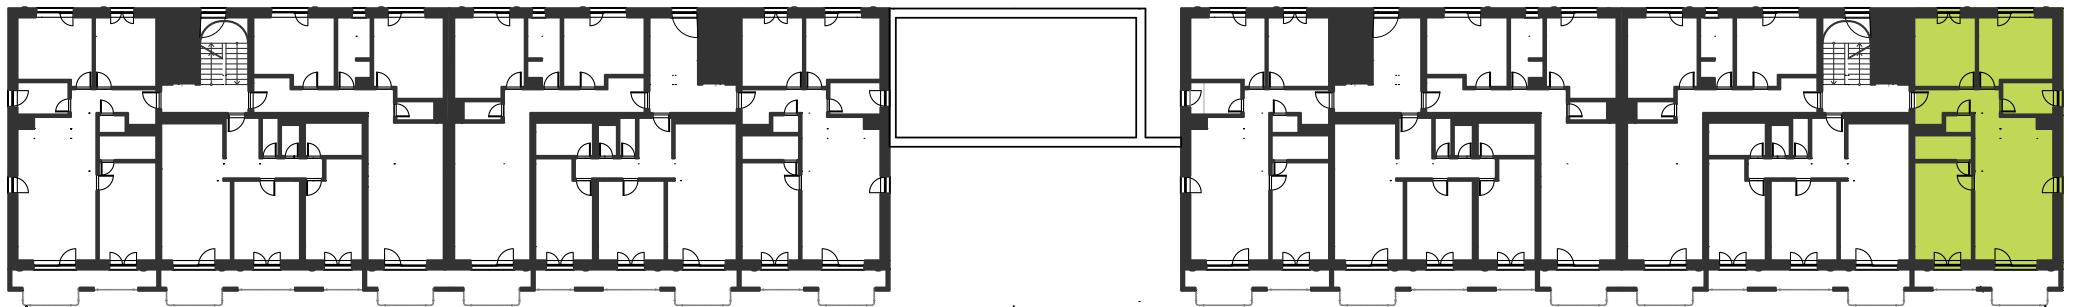

UMIESTNENIE BYTU 2.B2.21

3 izbový byt

Výmery su orientačné a môžu sa mierne meniť po vypracovaní RPD.

Graniar.

BYT	94,68 m ²
LOGGIA	11,40 m ²
PLOCHA SPOLU	106,08 m²