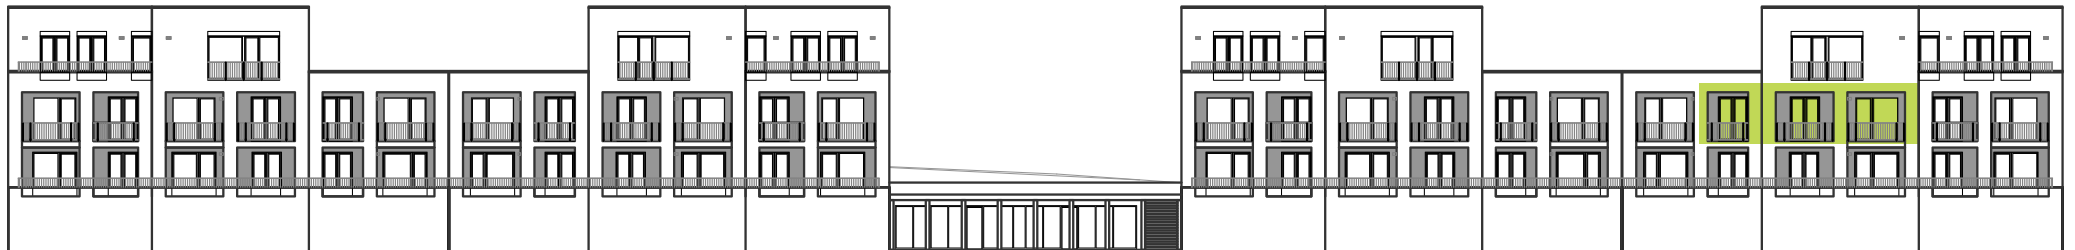

# UMIESTNENIE BYTU 2.B2.22

3 izbový byt

Výmery su orientačné a môžu sa mierne meniť po vypracovaní RPD.

**Graniar.**

BYT	78,37 m <sup>2</sup>
TERASA	14,93 m <sup>2</sup>
<b>PLOCHA SPOLU</b>	<b>93,3 m<sup>2</sup></b>