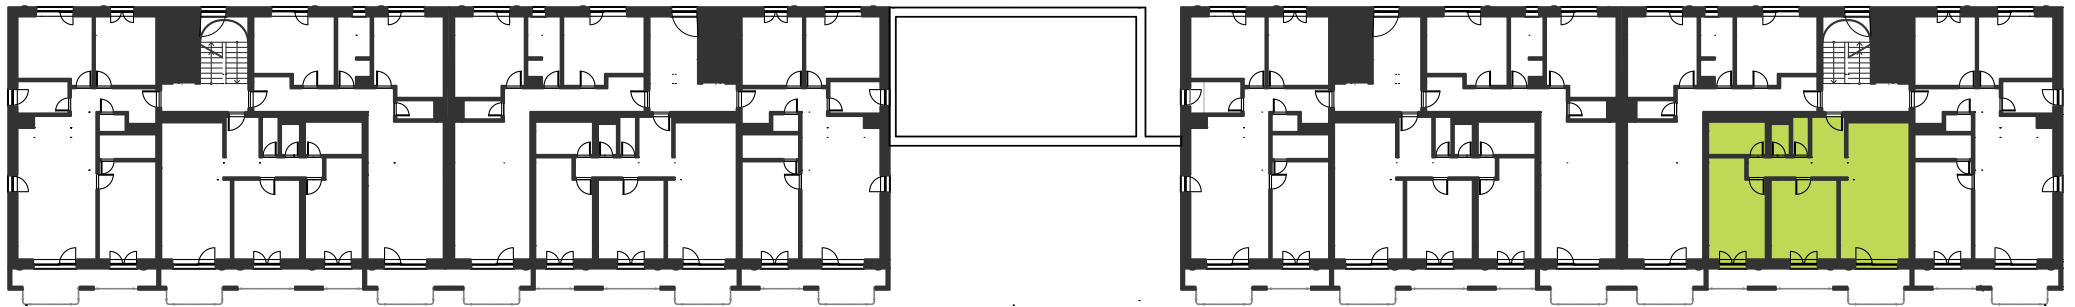

# UMIESTNENIE BYTU 2.B2.22

3 izbový byt

Výmery su orientačné a môžu sa mierne meniť po vypracovaní RPD.

**Graniar.**

BYT	78,37 m <sup>2</sup>
TERASA	14,93 m <sup>2</sup>
<b>PLOCHA SPOLU</b>	<b>93,3 m<sup>2</sup></b>