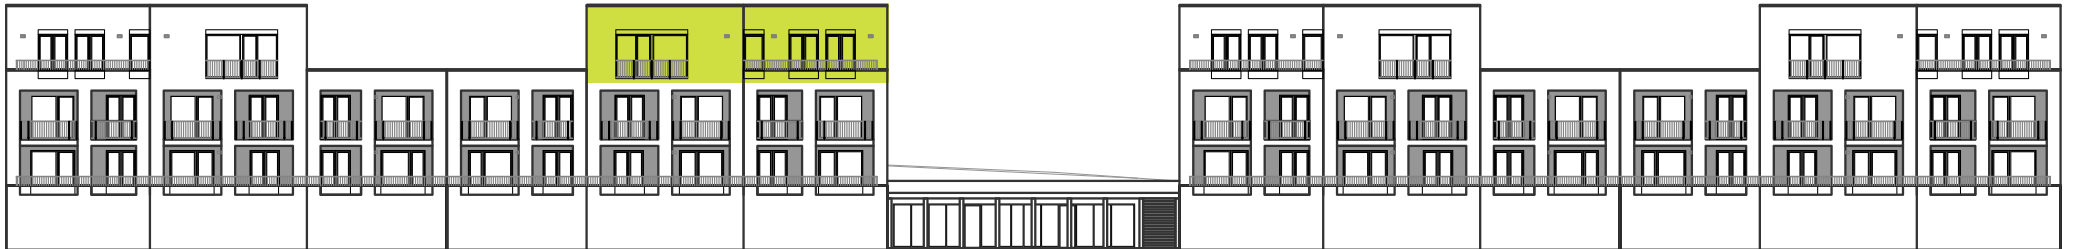

# UMIESTNENIE BYTU 2.A2.31

4 izbový byt

Výmery su orientačné a môžu sa mierne meniť po vypracovaní RPD.

**Graniar.**

BYT	118,53 m <sup>2</sup>
TERASA	44,62 m <sup>2</sup>
<b>PLOCHA SPOLU</b>	<b>163,15 m<sup>2</sup></b>